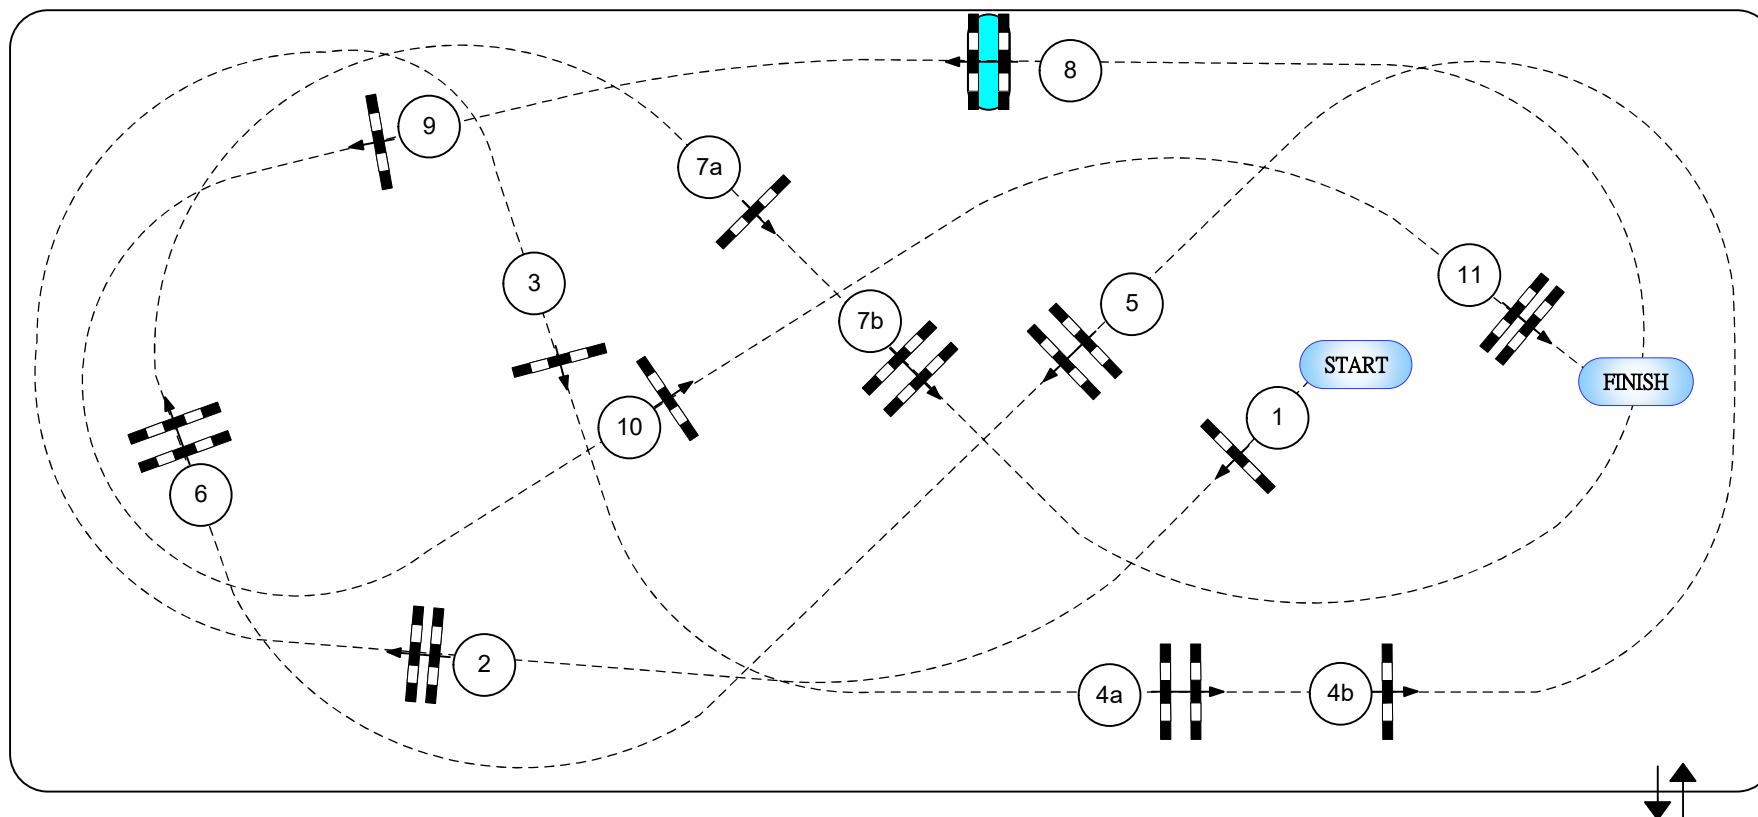

Vitesse: 350 m/Min.

Obstacles: 1 - 11

Longueur: 460 mtr.

Efforts: 7

Temps acc.: 79 sec.

Hindernisfehler: sec.

Temps limite: 158 sec.

FEI RG / Art. 238.2.1

Hauteur: 1,30 mtr.

**Team Constructeur de parcours:**

Reto Rufin (SUI)

Julien Pradervand (SUI)

Gérard Lachat (SUI)

Arena: 31 x 70 m / 1:275