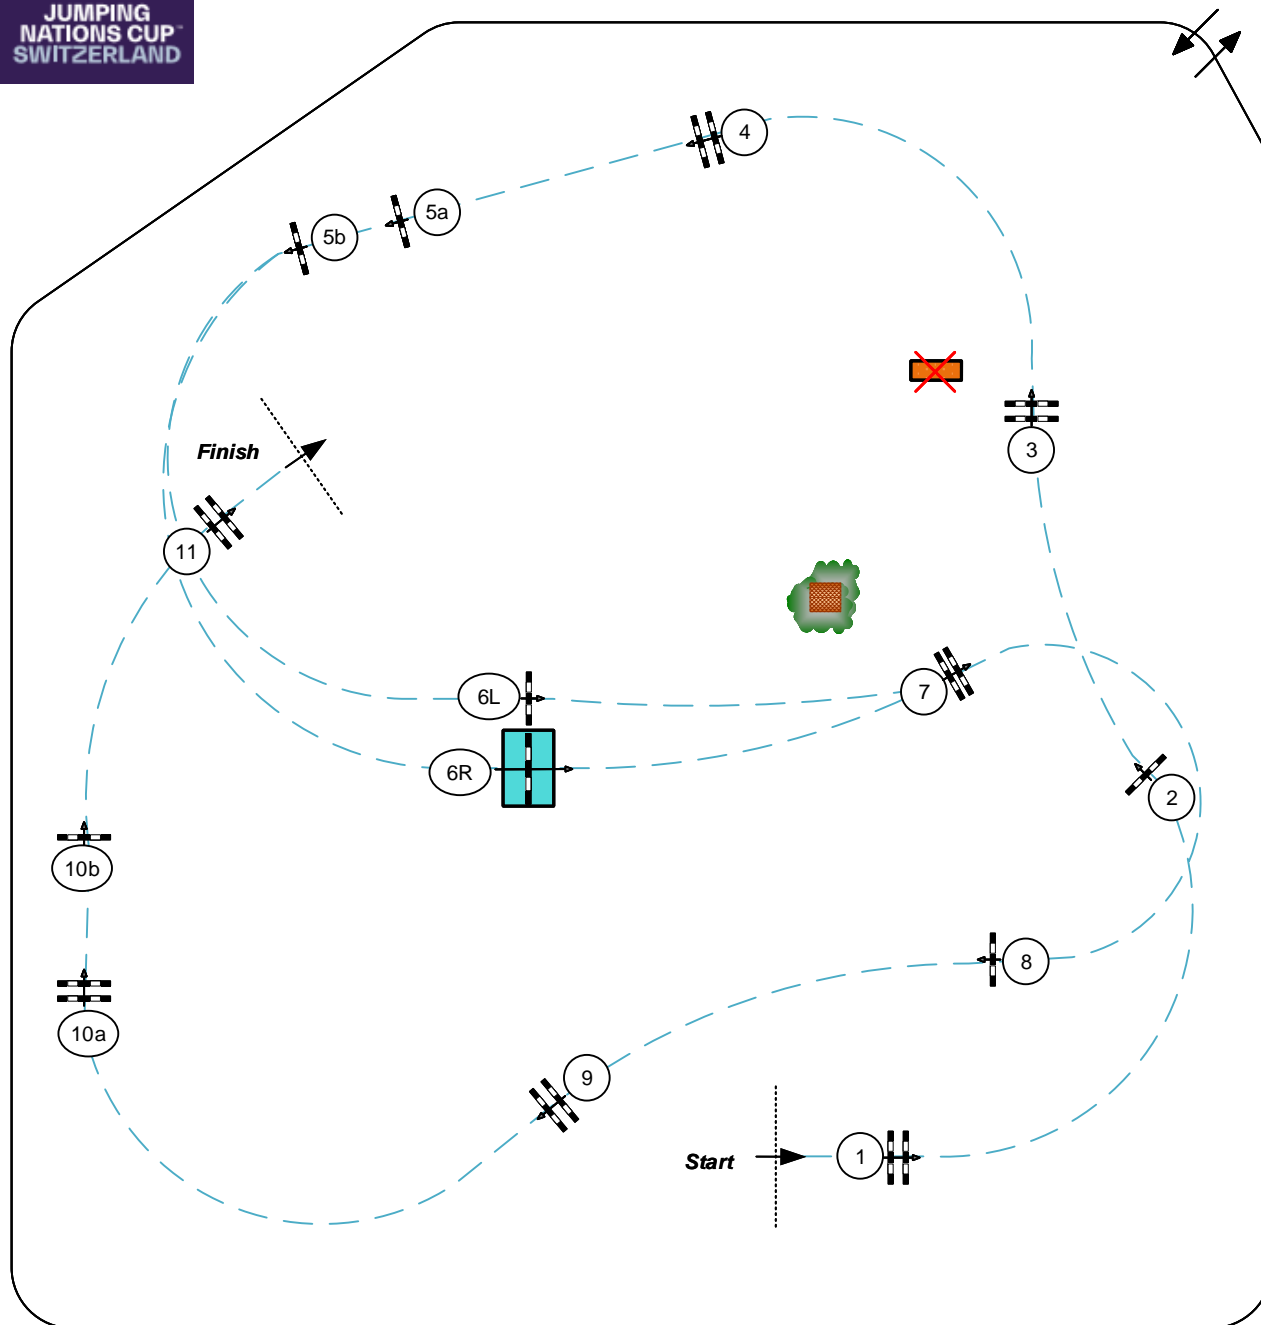

L'assurance suisse pour les animaux.  
Die schweizerische Tierversicherung.

**Class No.: S 1**  
**Preis Epona**  
**Competition against the clock**  
**vendredi, 3 juin 2022**  
**Start: 12:30**

Table: A  
National RG:  
FEI RG / Art. 238.2.1  
Height: 1,40 m

Speed: 350 m/min  
Length: 440 m  
Time allowed: 76 sec  
Time limit: 152 sec

Obstacles: 11  
Efforts: 13

**Course Designers:**  
Gérard Lachat (SUI)  
Reto Ruffin (SUI)  
and Team