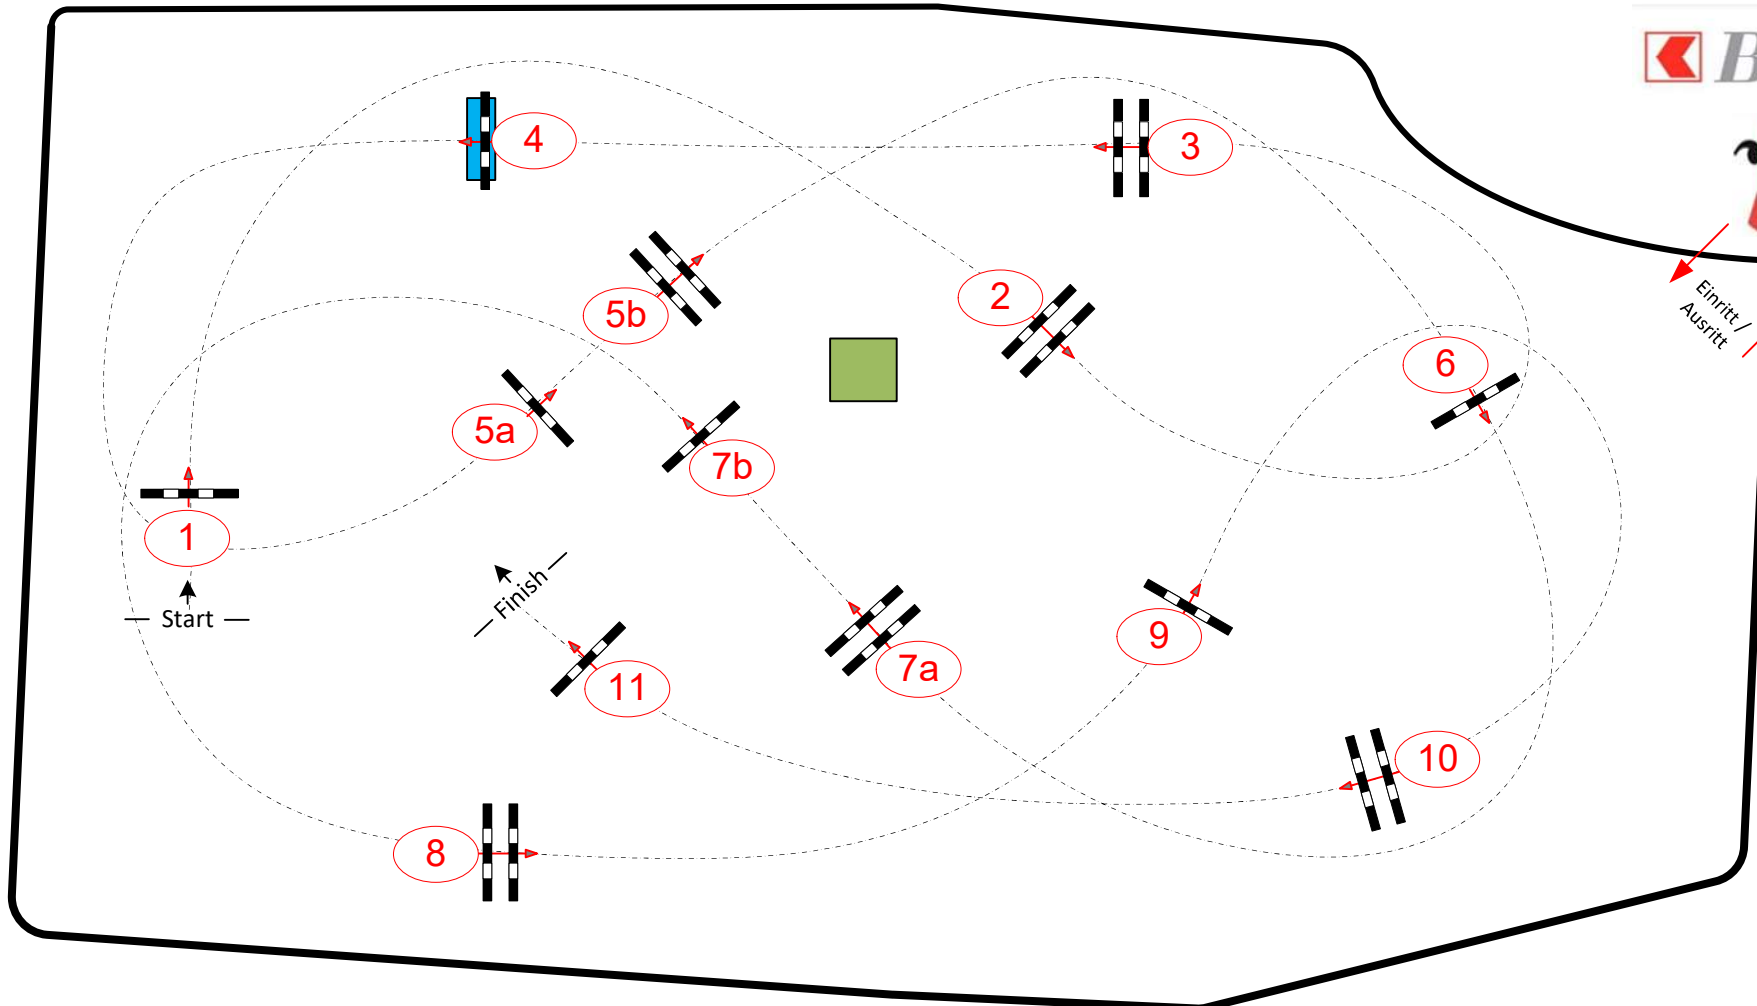

2. Phase über:

Bahnlänge: 470 mtr.

Sprünge: 13

Bahnlänge: 0 mtr.

FNCH / Art.

Erlaubte Zeit: 81 sek.

Hindernisfehler: sek.

Erlaubte Zeit: 0 sek.

Höhe: 1.10 mtr.

Höchstzeit: 162 sek.

Höchstzeit: 0 sek.

Einritt / Ausritt

Team course design:

Reto Ruffin (SUI)  
Gregory Roulin (SUI)

HORSEPASSION  
— RUFLIN —