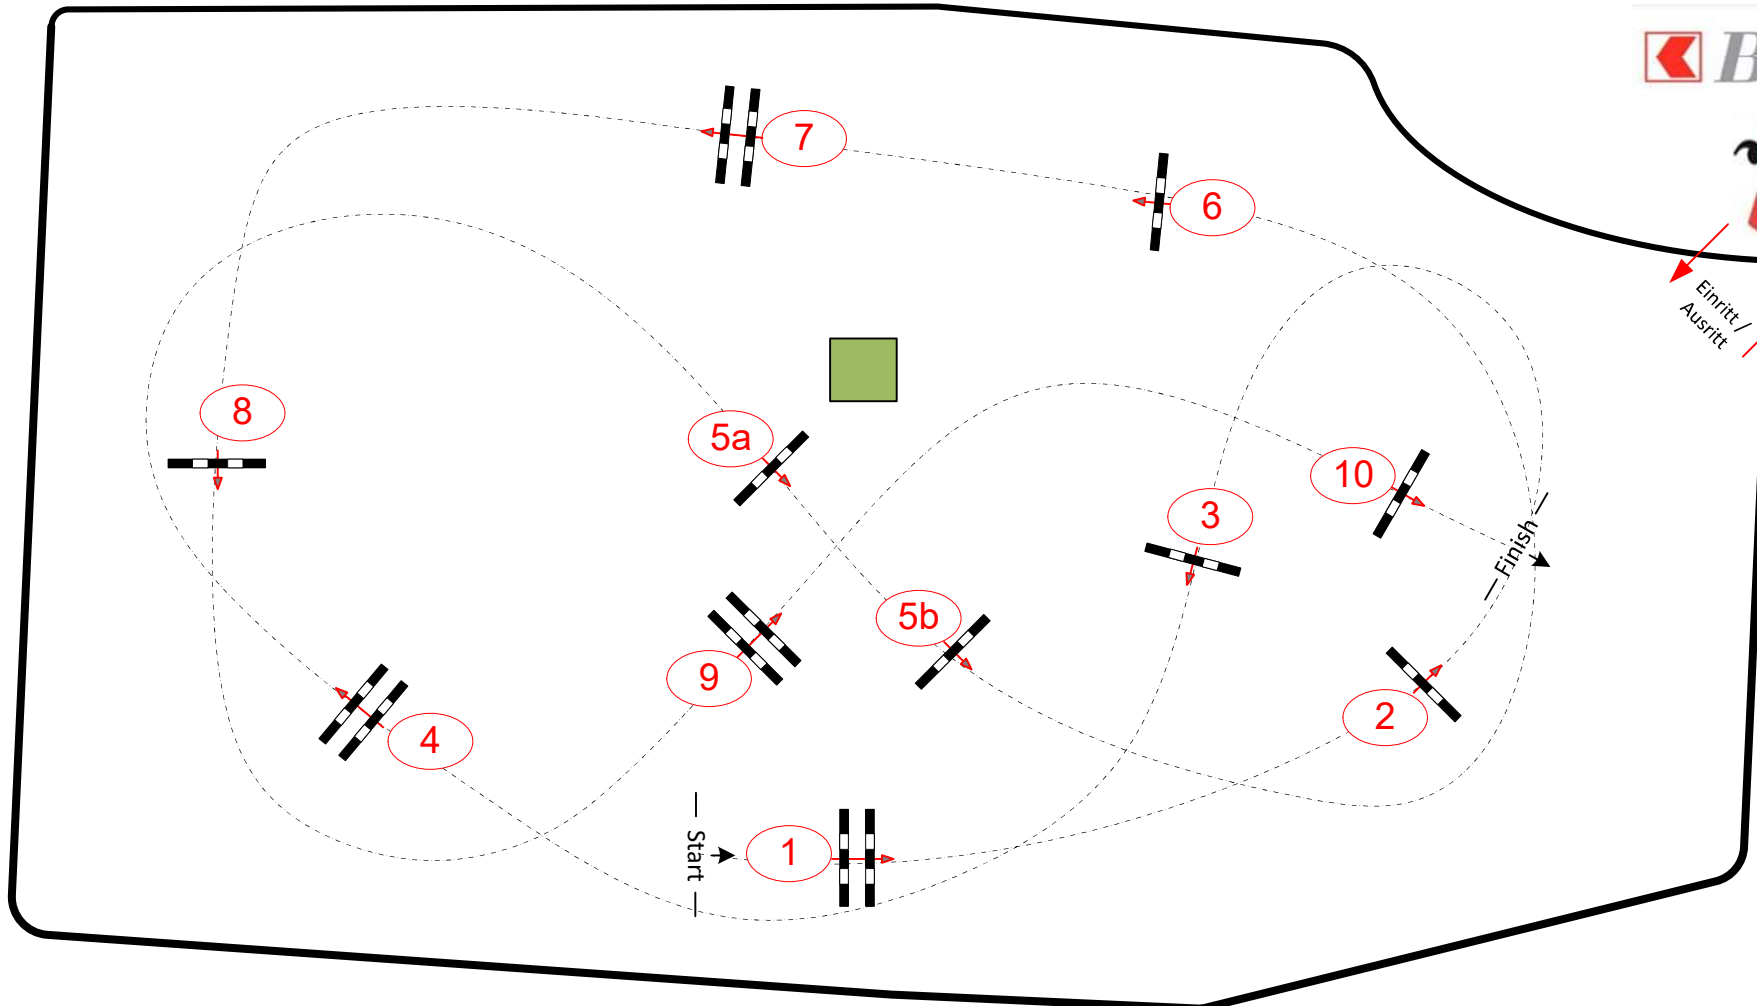

Bahnlänge: 400 mtr.

Sprünge: 11

Bahnlänge: 0 mtr.

FNCH / Art.

Erlaubte Zeit: 0 sek.

Hindernisfehler: sek.

Erlaubte Zeit: 0 sek.

Höhe: 0.80 mtr.

Höchstzeit: 0 sek.

Höchstzeit: 0 sek.

Einritt /
Ausritt

Team course design:

Reto Rufin (SUI)
Gregory Roulin (SUI)

HORSEPASSION
— RUFLIN —