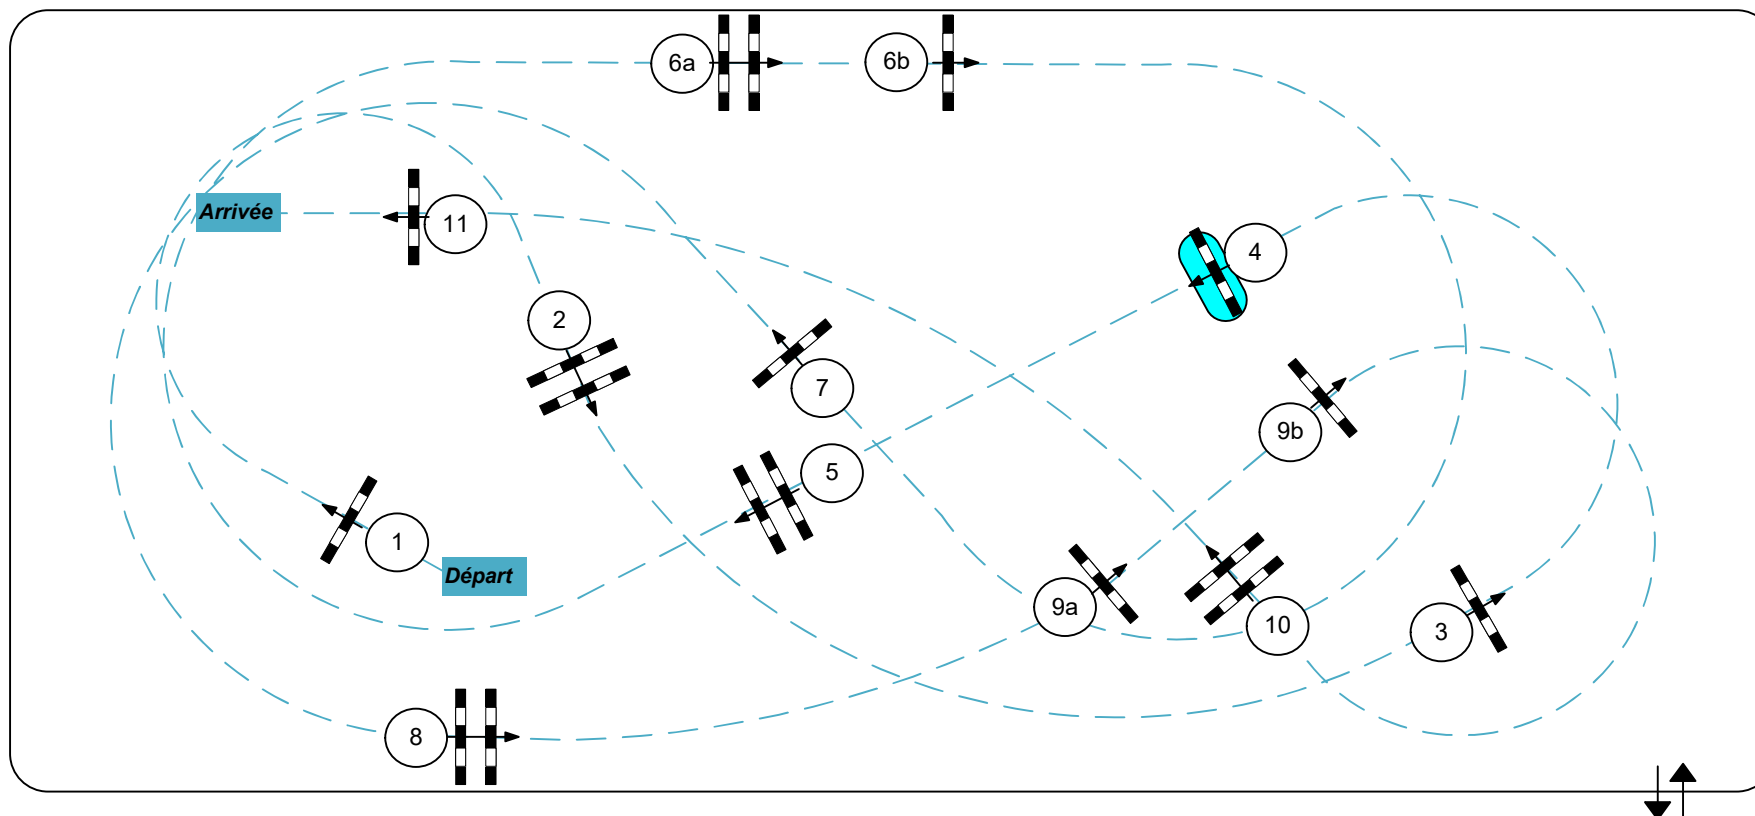

Vitesse: 350 m/Min.

Obstacles: 11

Longueur: 430 mtr.

Temps acc.: 74 sec.

Temps limite: 148 sec.

FEI RG / Art. 238.2.1

Hauteur: 1.15 mtr.

Temps limite: 0 sec.

Team Constructeur de parcours:

Gérard Lachat (SUI)

Reto Ruffin (SUI)

Vincent Deller (SUI)

Arena: 31 x 70 m / 1:275